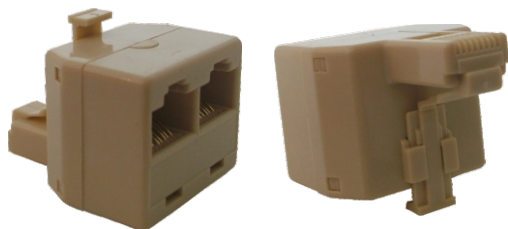

Adaptador 1 macho+2 fêmeas

Cód.	Descrição	Emb.
031950	Adaptador (6x4) 6P4C (Granel)	050/400
031900	Adaptador (6x4) 6P4C (Cartela 1 pç)	015/120