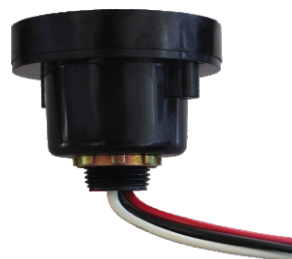

Relé fotoelétrico

Relé (uso externo)

Cód.	Descrição	Emb.
931574	Relé fotoelétrico - Bivolt (Blister)	010/020

Relé intercambiável

Cód.	Descrição	Emb.
589632	Relé fotoelétrico intercambiável - Bivolt (Blister) 010/020	

Relé 10A (uso interno)

Cód.	Descrição	Emb.
964663	Relé fotoelétrico 10A - Bivolt (Cartela 01 pç) 010/040	

Relé 6A (uso externo)

Cód.	Descrição	Emb.
509108	Relé fotoelétrico 6A - Bivolt (Blister)	010/080

Relé intercambiável - Linha Pro

Cód.	Descrição	Emb.
698726	Relé fotoelétrico intercambiável - Bivolt (Caixa) 010/020	

Base relé fotoelétrico intercambiável Linha Pro

Cód.	Descrição	Emb.
713060	Base relé fotoelétrico (Caixa)	018/100

Relé 10A (uso externo) - Linha Pro

Cód.	Descrição	Emb.
599745	Relé fotocélula - 127V (Caixa)	010/050
658742	Relé fotocélula - 220V (Caixa)	010/050